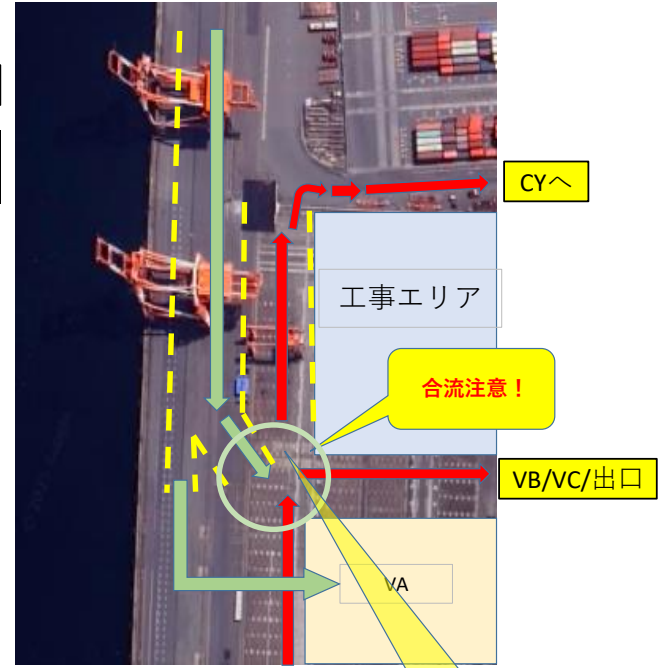

CYへ行く走行経路が変わります (2025.02.03~)

拡大図

☆新通路はバンプール北側となります。
 ☆構内車と同じ走行経路となります。
 ☆PC-15北岸壁は西向き一方通行です。
 ☆PC-14北岸壁、工事エリアの北側は**右側通行**にてお願いいたします。