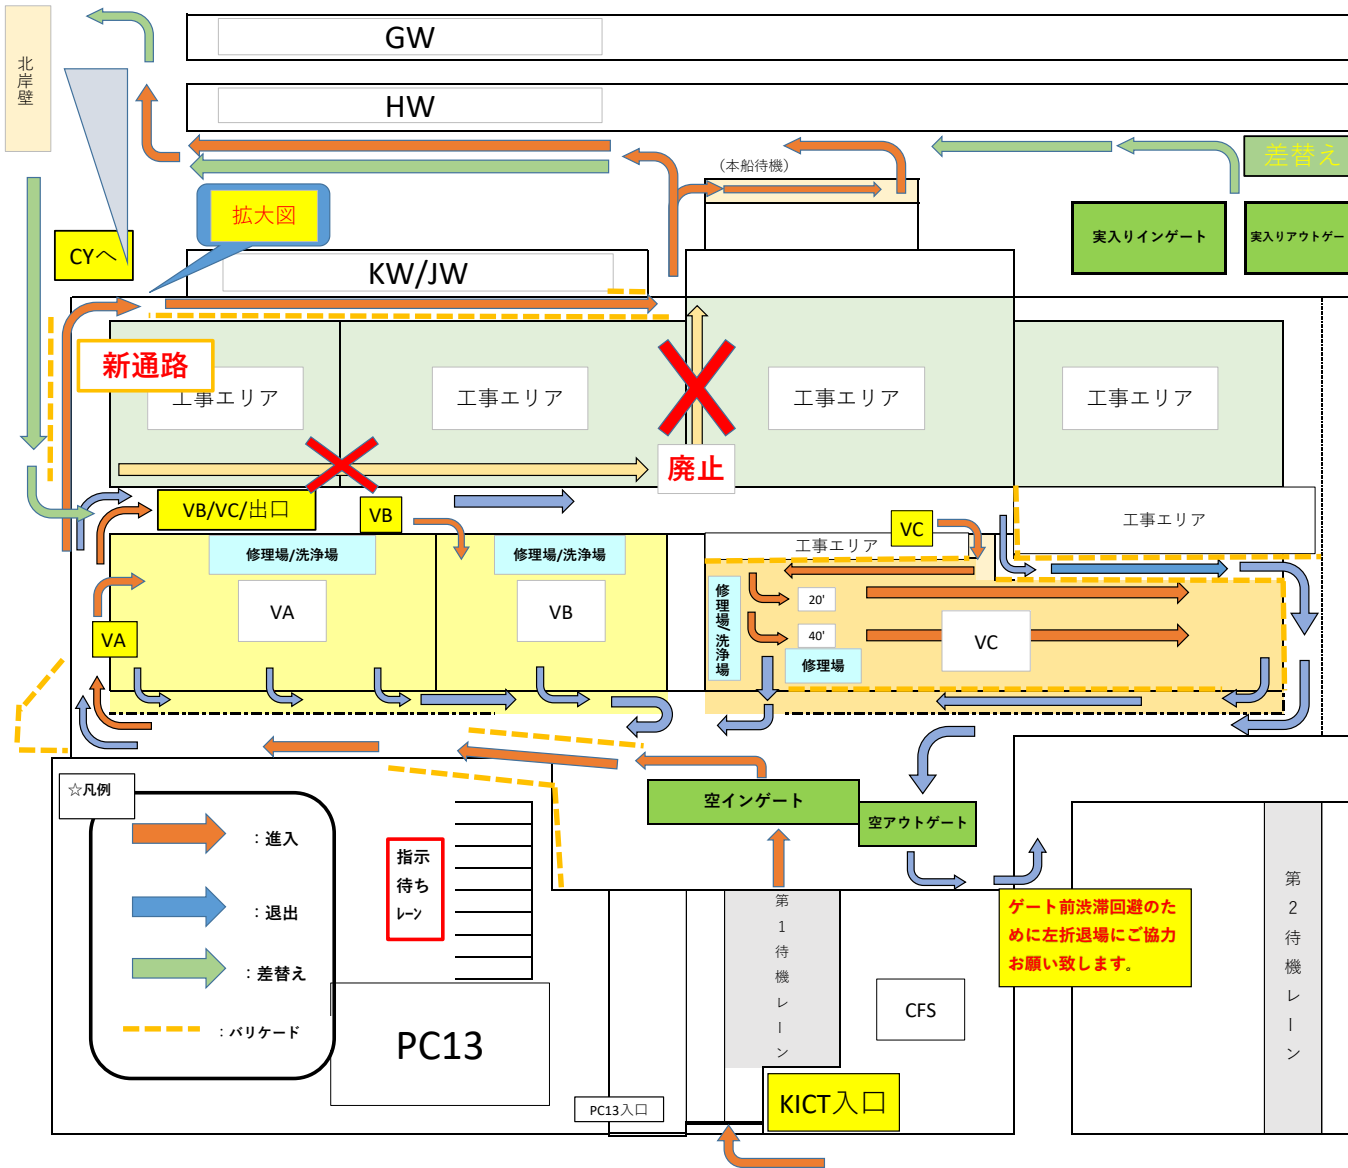

CYへ行く走行経路が変わります (2025.02.03~)

拡大図

☆新通路はバンプール北側となります。
 ☆構内車と同じ走行経路となります。
 ☆PC-15北岸壁は西向き一方通行です。
 ☆PC-14北岸壁、工事エリアの北側は**右側通行**にてお願いいたします。